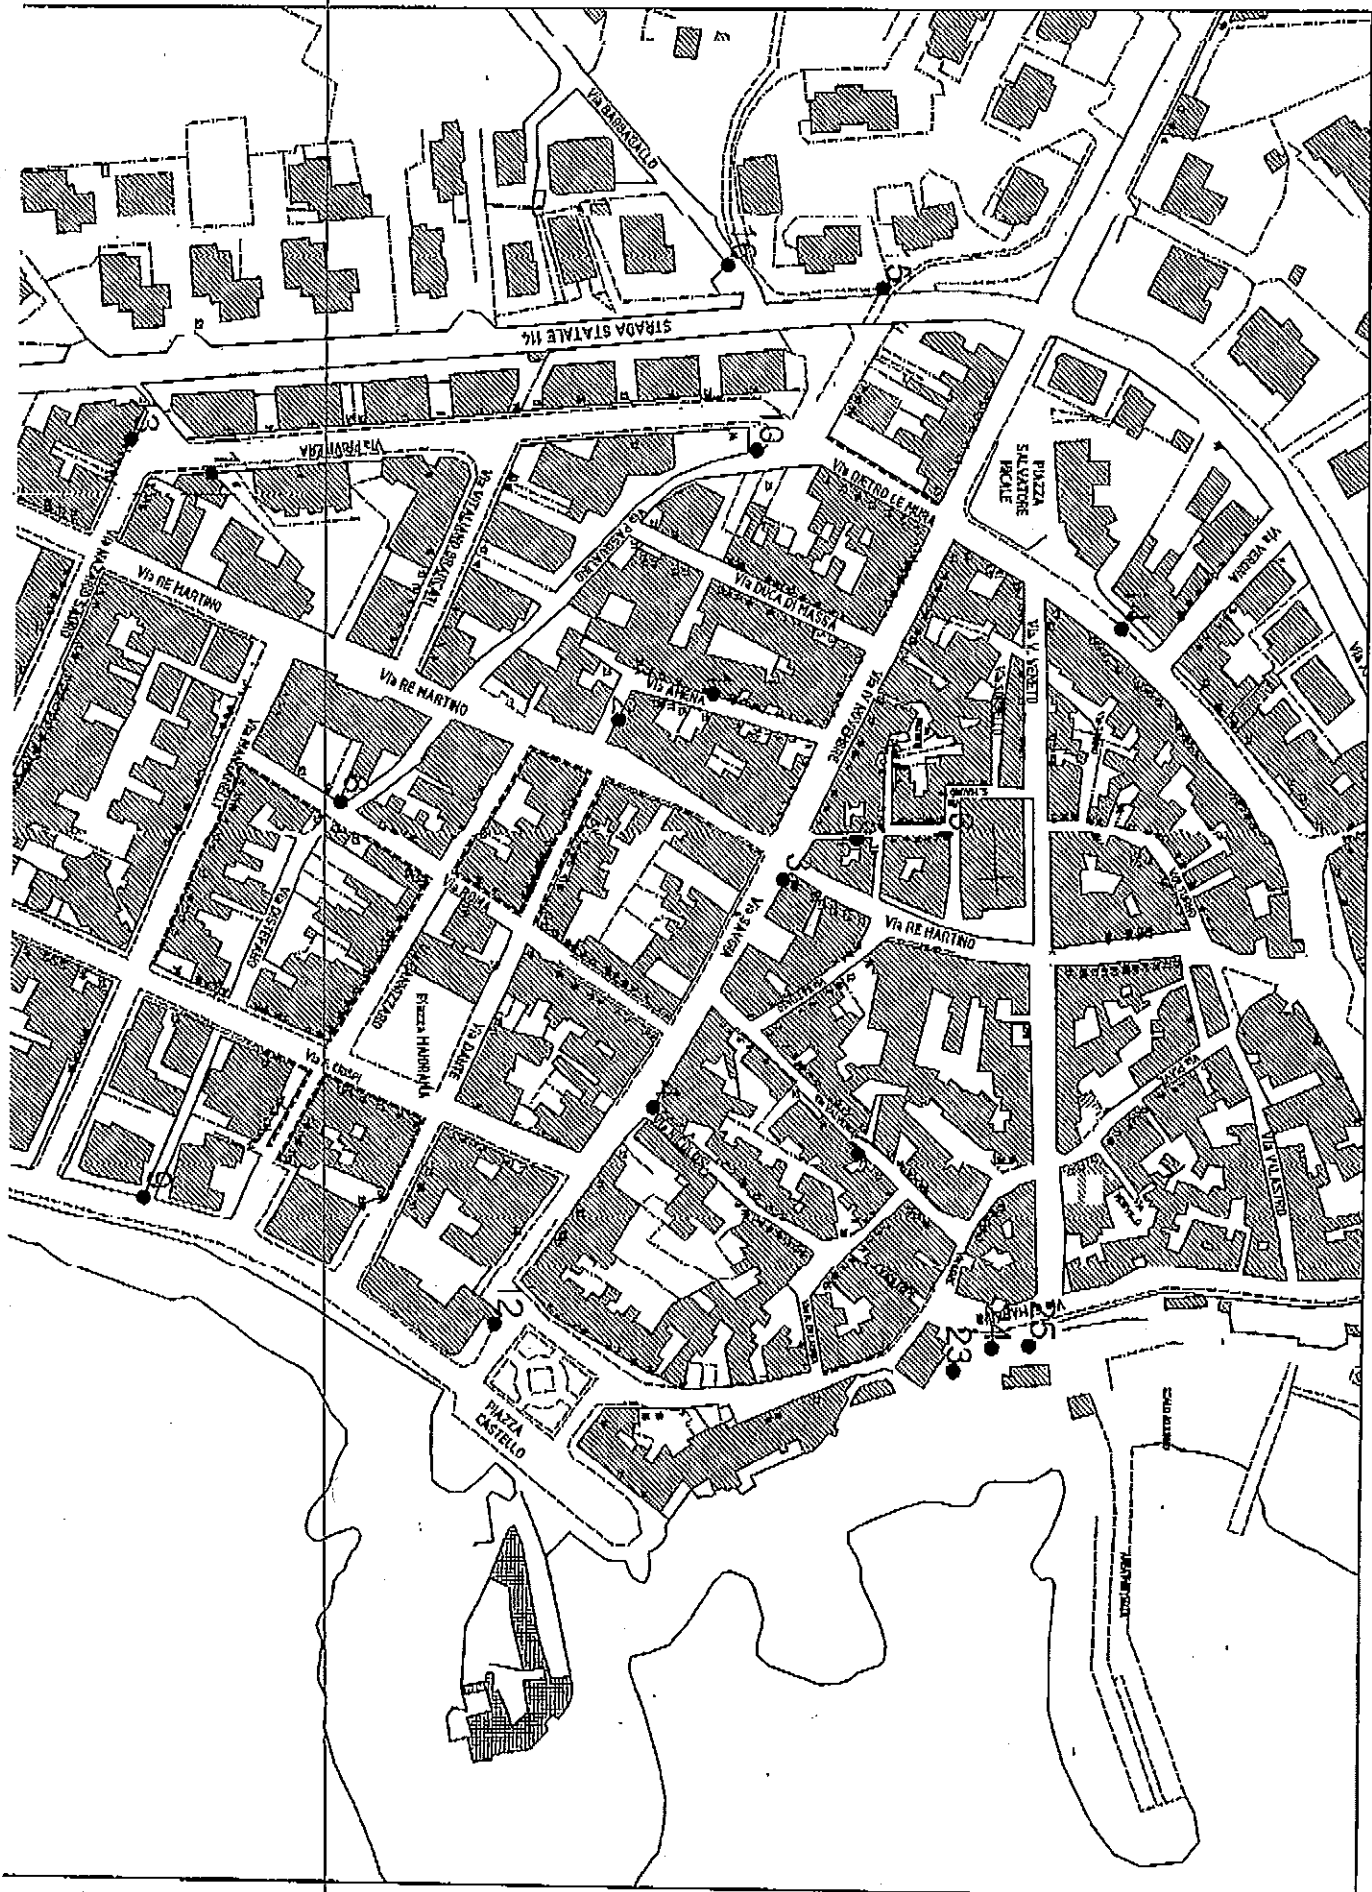

POSIZIONI STAZIONI ESCHE PER TOPI - ACI CASTELLO PERIODO DAL 13/07/2015 AL 19/07/2015